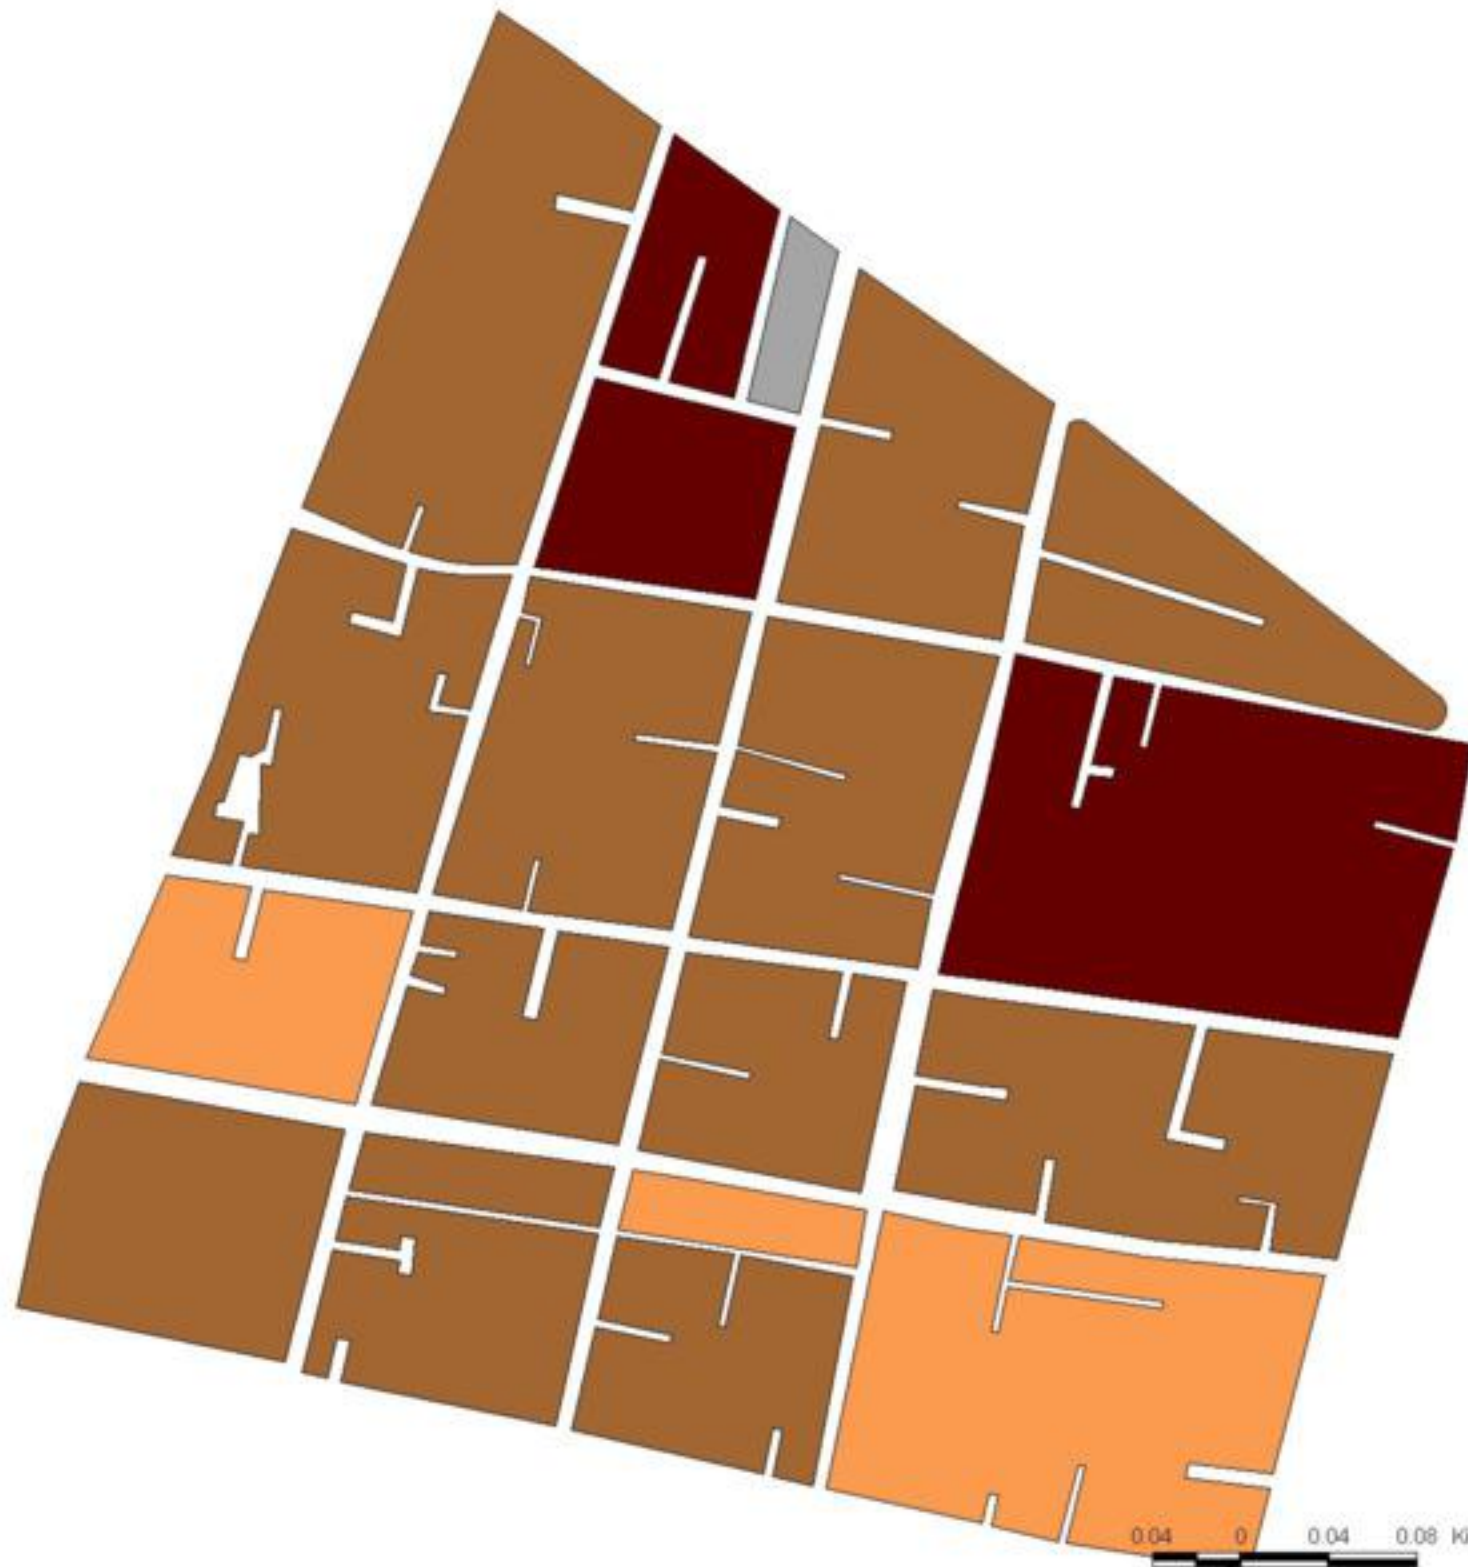

EVALUA DF
Consejo de Evaluación del
Desarrollo Social del
Distrito Federal

ÍNDICE DE DESARROLLO SOCIAL

Delegación: Tiáhuac
Colonia: Barrio San Mateo
Grado de desarrollo: Bajo

Grado de Desarrollo Social

-  Muy bajo
-  Bajo
-  Medio
-  Alto
-  Sin dato

Fuente: Elaboración propia con datos de Seduvi e INEGI